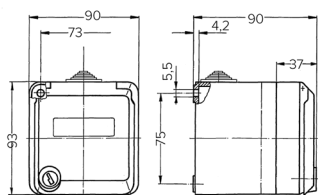

Presa per porte dati Cepex, grigio

Articolo 4370

- come presa da parete
- per accogliere connettori RJ45
- 2 chiavi
- chiusura identica: n. d'ordine + indice G

Specifiche tecniche

Grado di protezione	IP 44
Peso	260 g

Disegni e dimensioni

Disegno
1 MB 564
Dim. in mm