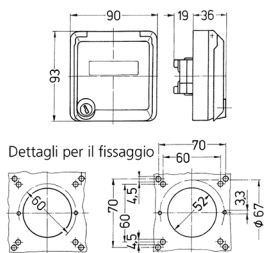

Presa per porte dati Cepex

Articolo 4365

- come presa da pannello
- per porte RJ45
- 2 chiavi
- chiusura identica: codice articolo + indice „G“

Specifiche tecniche

Grado di protezione	IP 44
Peso	152 g

Disegni e dimensioni

Disegno
1 MB 305
Dim. in mm