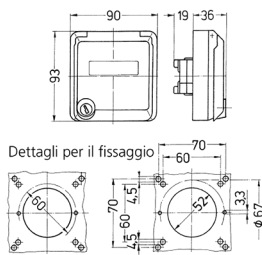

Presa per porte dati Cepex, bianco alpino

Articolo 4354

- come presa da pannello
- per accogliere connettori RJ45
- con casella d'iscrizione
- 2 chiavi
- chiusura identica: n. d'ordine + indice G

Specifiche tecniche

Grado di protezione	IP 44
Peso	142 g

Disegni e dimensioni

Disegno
1 MB 305
Dim. in mm