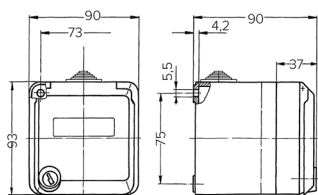

Presa per porte dati Cepex, grigio

Articolo 4350

- come presa da parete
- per accogliere connettori RJ45
- 2 chiavi
- chiusura identica: n. d'ordine + indice G

Specifiche tecniche

Grado di protezione	IP 44
Peso	160 g

Disegni e dimensioni

Disegno
1 MB 564
Dim. in mm