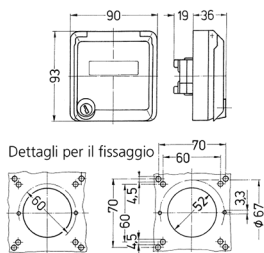

## Presa per porte dati Cepex, nero

Articolo 4345

- come presa da pannello
- con casella d'iscrizione
- per accogliere connettori RJ45
- 2 chiavi
- chiusura identica: n. d'ordine + indice G

## Specifiche tecniche

Grado di protezione	IP 44
Peso	152 g

## Disegni e dimensioni

Disegno  
1 MB 305  
Dim. in mm