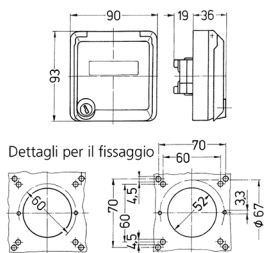

Presa per porte dati Cepex, bianco alpino

Articolo 4344

- come presa da pannello
- per accogliere connettori RJ45
- con casella d'iscrizione
- 2 chiavi
- chiusura identica: n. d'ordine + indice G

Specifiche tecniche

Grado di protezione	IP 44
Peso	498 g

Disegni e dimensioni

Disegno
1 MB 305
Dim. in mm