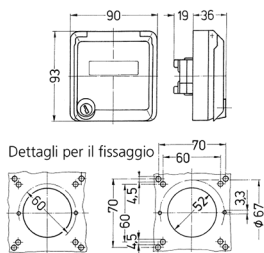

## Presa per porte dati Cepex, argento

Articolo 4326

- come presa da pannello
- per accogliere connettori RJ45
- con casella d'iscrizione
- 2 chiavi
- chiusura identica: n. d'ordine + indice G

## Specifiche tecniche

|                     |       |
|---------------------|-------|
| Grado di protezione | IP 44 |
| Peso                | 360 g |

## Disegni e dimensioni

Disegno  
1 MB 305  
Dim. in mm