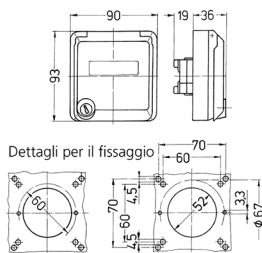

Presa per porte dati Cepex, grigio

Articolo 4322

- come presa da pannello
- per accogliere connettori RJ45
- con casella d'iscrizione
- 2 chiavi
- chiusura identica: n. d'ordine + indice G

Specifiche tecniche

Grado di protezione	IP 44
Peso	147 g

Disegni e dimensioni

Disegno
1 MB 305
Dim. in mm