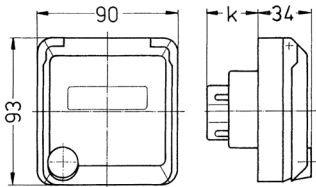

Presa da pannello Cepex, bianco alpino

Articolo 4274

- morsetti a vite
- con casella d'iscrizione
- adatta per l'installazione in canaline portacavi e torrette di alimentazione

Specifiche tecniche

Corrente	32 A
Poli	3 p
Voltaggio	230 V
Posizioni orologio	6 h
Hertz	50-60 Hz
Grado di protezione	IP 44
Peso	216 g
Dichiarazione di conformità	DE, VDE

Disegni e dimensioni

Disegno 1 MB 318	Amp. Poli	16			32		
		3	4	5	3	4	5
Dim. in mm	k	32	32	32	48	48	48
Sezione conduttore da a mm ²		1,5	1,5	1,5	2,5	2,5	2,5
		-4	-4	-4	-6	-6	-6