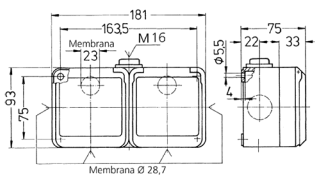

**Presa duplex Cepex**  
Articolo 4258

- grigio

**Specifiche tecniche**

Corrente	16 A
Poli	4 p
Voltaggio	230 V
Posizioni orologio	9 h
Hertz	50-60 Hz
Grado di protezione	IP 44
Peso	528 g

**Disegni e dimensioni**

Disegno 1 MB 350	Amp.		
	3	4	5
Poli	3	4	5
Dim. in mm			
Sezione conduttore da a mm <sup>2</sup>	1,5 —4	1,5 —4	1,5 —4