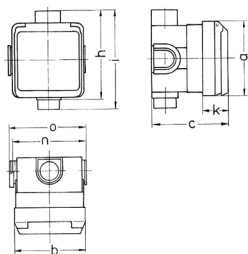

Pres a incasso Cepex, bianco alpino

Articolo 4245

- morsetti a vite
- con scatola per montaggio a incasso
- resistente ai colpi di palla a norma DIN 18032

Specifiche tecniche

Corrente	32 A
Poli	5 p
Voltaggio	400 V
Posizioni orologio	6 h
Hertz	50-60 Hz
Grado di protezione	IP 44
Peso	345 g
Dichiarazione di conformità	DE, VDE

Disegni e dimensioni

Disegno 1 MB 336	Amp. Poli	16			32		
		3	4	5	3	4	5
Dim. in mm	a	93	93	93	93	93	93
	b	90	90	90	90	90	90
	c	95	95	95	95	95	95
	h	111	111	111	111	111	111
	i	124	124	124	124	124	124
	k	33	33	33	33	33	33
	n	91	91	91	91	91	91
	o	95	95	95	95	95	95
Sezione conduttore da a mm ²		1,5	1,5	1,5	2,5	2,5	2,5
		-4	-4	-4	-6	-6	-6