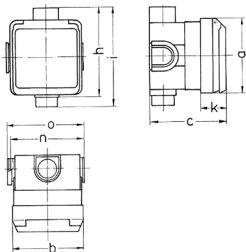

## Pres a incasso Cepex, bianco alpino

Articolo 4243

- morsetti a vite
- con scatola per montaggio a incasso
- resistente ai colpi di palla a norma DIN 18032

### Specifiche tecniche

Corrente	16 A
Poli	3 p
Voltaggio	230 V
Posizioni orologio	6 h
Hertz	50-60 Hz
Grado di protezione	IP 44
Peso	259 g

### Disegni e dimensioni

Disegno 1 MB 336	Amp. Poli	16			32		
		3	4	5	3	4	5
Dim. in mm	a	93	93	93	93	93	93
	b	90	90	90	90	90	90
	c	95	95	95	95	95	95
	h	111	111	111	111	111	111
	i	124	124	124	124	124	124
	k	33	33	33	33	33	33
	n	91	91	91	91	91	91
	o	95	95	95	95	95	95
Sezione conduttore da a mm <sup>2</sup>		1,5	1,5	1,5	2,5	2,5	2,5
		-4	-4	-4	-6	-6	-6