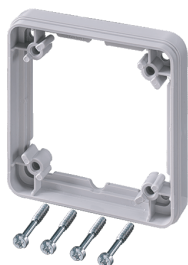

Telaio distanziatore

Articolo 4191

- come compensazione in altezza
- adatto per tutte le prese da parete Cepex SCHUKO® e per tutte le prese da parete Cepex CEE 16 A e 32 A

Specifiche tecniche

Peso	35 g
------	------

Disegni e dimensioni