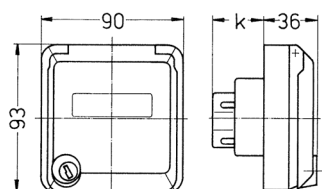

Presa da pannello Cepex, bianco perla Articolo 4180

- morsetti a vite
- con casella d'iscrizione
- chiusura con serratura di sicurezza
- due chiavi
- da chiusa non può essere smontata
- disponibile anche con chiusura identica
- adatta per l'installazione in canaline portacavi e torrette di alimentazione
- chiusura identica: n. d'ordine + indice G

Specifiche tecniche

| | |
|-----------------------------|----------|
| Corrente | 32 A |
| Poli | 5 p |
| Voltaggio | 400 V |
| Posizioni orologio | 6 h |
| Hertz | 50-60 Hz |
| Grado di protezione | IP 44 |
| Peso | 272 g |
| Dichiarazione di conformità | DE, VDE |

Disegni e dimensioni

| Disegno 1 MB 320 | Amp. Poli | 16 | | | 32 | | |
|--|--------------|-----|-----|-----|-----|-----|-----|
| | | 3 | 4 | 5 | 3 | 4 | 5 |
| Dim. in mm | k | 32 | 32 | 32 | 48 | 48 | 48 |
| Sezione conduttore da a mm ² | | 1,5 | 1,5 | 1,5 | 2,5 | 2,5 | 2,5 |
| | | -4 | -4 | -4 | -6 | -6 | -6 |