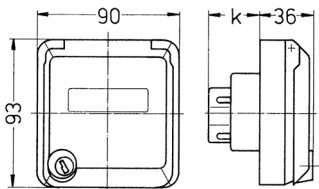

Presa da pannello Cepex, bianco perla

Articolo 4177

- morsetti a vite
- con casella d'iscrizione
- chiusura con serratura di sicurezza
- due chiavi
- da chiusa non può essere smontata
- disponibile anche con chiusura identica
- adatta per l'installazione in canaline portacavi e torrette di alimentazione
- chiusura identica: n. d'ordine + indice G

Specifiche tecniche

Corrente	32 A
Poli	3 p
Voltaggio	230 V
Posizioni orologio	6 h
Hertz	50-60 Hz
Grado di protezione	IP 44
Peso	251 g
Dichiarazione di conformità	DE, VDE

Disegni e dimensioni

Disegno 1 MB 320	Amp. Poli	16			32		
		3	4	5	3	4	5
Dim. in mm	k	32	32	32	48	48	48
Sezione conduttore da a mm ²		1,5	1,5	1,5	2,5	2,5	2,5
		-4	-4	-4	-6	-6	-6