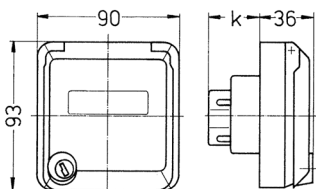

Presa da pannello Cepex, bianco perla

Articolo 4175

- morsetti a vite
- con casella d'iscrizione
- chiusura con serratura di sicurezza
- due chiavi
- da chiusa non può essere smontata
- disponibile anche con chiusura identica
- adatta per l'installazione in canaline portacavi e torrette di alimentazione
- chiusura identica: n. d'ordine + indice G

Specifiche tecniche

Corrente	16 A
Poli	5 p
Voltaggio	400 V
Posizioni orologio	6 h
Hertz	50-60 Hz
Grado di protezione	IP 44
Peso	218 g

Disegni e dimensioni

Disegno 1 MB 320	Amp. Poli	16			32		
		3	4	5	3	4	5
Dim. in mm	k	32	32	32	48	48	48
Sezione conduttore da a mm ²		1,5	1,5	1,5	2,5	2,5	2,5
		-4	-4	-4	-6	-6	-6