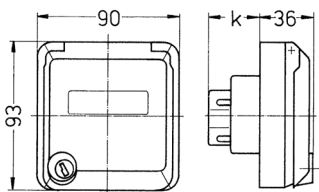

## Presa da pannello Cepex, bianco perla

Articolo 4173

- morsetti a vite
- con casella d'iscrizione
- chiusura con serratura di sicurezza
- due chiavi
- da chiusa non può essere smontata
- disponibile anche con chiusura identica
- adatta per l'installazione in canaline portacavi e torrette di alimentazione
- chiusura identica: n. d'ordine + indice G

## Specifiche tecniche

Corrente	16 A
Poli	4 p
Voltaggio	400 V
Posizioni orologio	6 h
Hertz	50-60 Hz
Grado di protezione	IP 44
Peso	217 g

## Disegni e dimensioni

Disegno 1 MB 320	Amp. Poli	16			32		
		3	4	5	3	4	5
Dim. in mm	k	32	32	32	48	48	48
Sezione conduttore da a mm <sup>2</sup>		1,5	1,5	1,5	2,5	2,5	2,5
		-4	-4	-4	-6	-6	-6