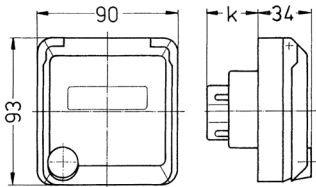

Presa da pannello Cepex, bianco perla

Articolo 4150

- morsetti a vite
- con casella d'iscrizione
- adatta per l'installazione in canaline portacavi e torrette di alimentazione

Specifiche tecniche

Corrente	32 A
Poli	5 p
Voltaggio	400 V
Posizioni orologio	6 h
Hertz	50-60 Hz
Grado di protezione	IP 44
Peso	257 g
Dichiarazione di conformità	DE, VDE

Disegni e dimensioni

Disegno 1 MB 318	Amp. Poli	16			32		
		3	4	5	3	4	5
Dim. in mm	k	32	32	32	48	48	48
Sezione conduttore da a mm ²		1,5	1,5	1,5	2,5	2,5	2,5
		-4	-4	-4	-6	-6	-6