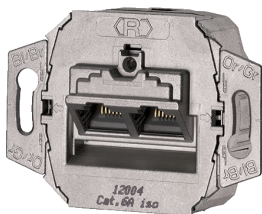

Modulo per porte dati

Articolo 41492

- Rutenbeck, modello: 2 frutti RJ45, Cat. 6a, (modello UP0S)
- adatto per presa dati Cepex, n. d'ordine 4320 e varianti

Specifiche tecniche

| | |
|------|-------|
| Peso | 136 g |
|------|-------|