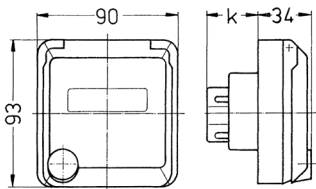

Presa da pannello Cepex, bianco perla

Articolo 4147

- morsetti a vite
- con casella d'iscrizione
- adatta per l'installazione in canaline portacavi e torrette di alimentazione

Specifiche tecniche

Corrente	32 A
Poli	3 p
Voltaggio	230 V
Posizioni orologio	6 h
Hertz	50-60 Hz
Grado di protezione	IP 44
Peso	216 g
Dichiarazione di conformità	DE, VDE

Disegni e dimensioni

Disegno 1 MB 318	Amp. Poli	16			32		
		3	4	5	3	4	5
Dim. in mm	k	32	32	32	48	48	48
Sezione conduttore da a mm ²		1,5	1,5	1,5	2,5	2,5	2,5
		-4	-4	-4	-6	-6	-6