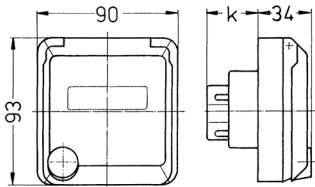

Presa da pannello Cepex, bianco perla

Articolo 4146

- morsetti a vite
- con casella d'iscrizione
- adatta per l'installazione in canaline portacavi e torrette di alimentazione

Specifiche tecniche

Corrente	32 A
Poli	3 p
Voltaggio	110 V
Posizioni orologio	4 h
Hertz	50-60 Hz
Grado di protezione	IP 44
Peso	216 g
Dichiarazione di conformità	DE, VDE

Disegni e dimensioni

Disegno 1 MB 318	Amp. Poli	16			32		
		3	4	5	3	4	5
Dim. in mm	k	32	32	32	48	48	48
Sezione conduttore da a mm ²		1,5	1,5	1,5	2,5	2,5	2,5
		-4	-4	-4	-6	-6	-6