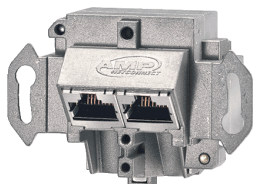

## Modulo per porte dati

Articolo 41456

- AMP, modello: 2 frutti RJ45, Cat. 6, (modello AMP Twist Dual/Outlet)
- adatto per presa dati Cepex, n. d'ordine 4350 e varianti