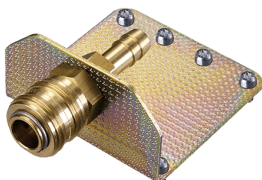

Innesto per aria compressa

Articolo 41441

- per DELTA-BOX e mobile combinazioni prese

Specifiche tecniche

Peso	250 g
------	-------

Disegni e dimensioni