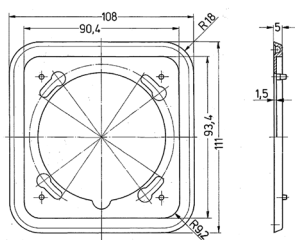

Telaio di copertura Cepex

Articolo 41423

- singolo
- adatto per tutte le prese Cepex a incasso e da pannello 16 A e 32 A, per l'installazione di apparecchi singoli e per la combinazione in verticale di un numero illimitato di prese a innesto

Specifiche tecniche

Peso	20 g
------	------

Disegni e dimensioni

Disegno
1 MB 363
Dim. in mm