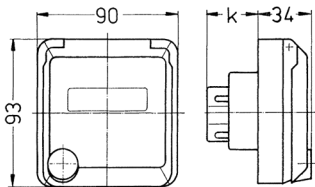

## Presa da pannello Cepex, bianco perla

Articolo 4141

- morsetti a vite
- con casella d'iscrizione
- adatta per l'installazione in canaline portacavi e torrette di alimentazione

### Specifiche tecniche

Corrente	16 A
Poli	3 p
Voltaggio	110 V
Posizioni orologio	4 h
Hertz	50-60 Hz
Grado di protezione	IP 44
Peso	182 g

### Disegni e dimensioni

Disegno 1 MB 318	Amp. Poli	16			32		
		3	4	5	3	4	5
Dim. in mm	k	32	32	32	48	48	48
Sezione conduttore da a mm <sup>2</sup>		1,5	1,5	1,5	2,5	2,5	2,5
		-4	-4	-4	-6	-6	-6