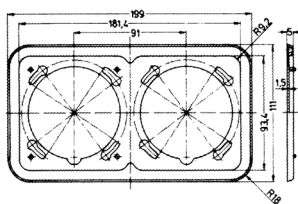

## Cepex masking frame

Articolo 41408

- doppiamente
- adatto per tutte le prese Cepex a incasso e da pannello 16 A e 32 A, per l'installazione orizzontale di due spine

## Specifiche tecniche

Peso	32 g
------	------

## Disegni e dimensioni

Disegno  
1 MB 364

Dim. in mm