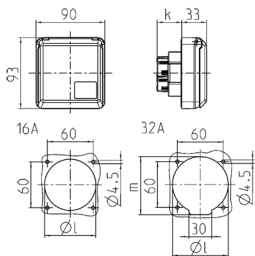

## Presa da pannello Cepex, bianco perla

Articolo 4120

- morsetti a vite
- adatta per l'installazione in canaline portacavi e torrette di alimentazione
- resistente ai colpi di palla a norma DIN 18032

### Specifiche tecniche

Corrente	32 A
Poli	5 p
Voltaggio	400 V
Posizioni orologio	6 h
Hertz	50-60 Hz
Grado di protezione	IP 44
Peso	257 g
Dichiarazione di conformità	DE, VDE, CN, CQC

### Disegni e dimensioni

Disegno 1 MB 315	Amp. Poli	16			32		
		3	4	5	3	4	5
Dim. in mm	k	32	32	32	48	48	48
	l	55	60	67	65	65	73
	m	-	-	-	70	70	76
Sezione conduttore da a mm <sup>2</sup>		1,5	1,5	1,5	2,5	2,5	2,5
		-4	-4	-4	-6	-6	-6