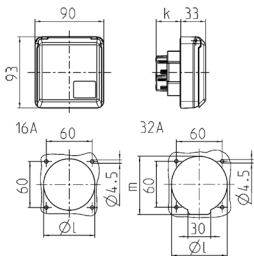

## Presa da pannello Cepex, bianco perla Articolo 4119

- morsetti a vite
- adatta per l'installazione in canaline portacavi e torrette di alimentazione
- resistente ai colpi di palla a norma DIN 18032

### Specifiche tecniche

Corrente	32 A
Poli	4 p
Voltaggio	500 V
Posizioni orologio	7 h
Hertz	50-60 Hz
Grado di protezione	IP 44
Peso	234 g

### Disegni e dimensioni

Disegno 1 MB 315	Amp. Poli	16			32		
		3	4	5	3	4	5
Dim. in mm	k	32	32	32	48	48	48
	l	55	60	67	65	65	73
	m	-	-	-	70	70	76
Sezione conduttore da a mm <sup>2</sup>		1,5	1,5	1,5	2,5	2,5	2,5
		-4	-4	-4	-6	-6	-6