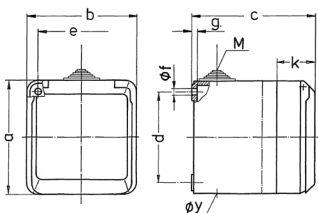

Presà da parete Cepex, grigio

Articolo 4102

- morsetti a vite
- resistente ai colpi di palla a norma DIN 18032

Specifiche tecniche

Corrente	16 A
Poli	3 p
Voltaggio	230 V
Posizioni orologio	6 h
Hertz	50-60 Hz
Grado di protezione	IP 44
Peso	288 g
Dichiarazione di conformità	CN,CQC

Disegni e dimensioni

Disegno 1 MB 312	Amp. Poli	16			32		
		3	4	5	3	4	5
Dim. in mm	a	93	93	93	93	93	93
	b	90	90	90	90	90	90
	c	87	87	87	99	99	99
	d	75	75	75	75	75	75
	e	73	73	73	73	73	73
	f	5,5	5,5	5,5	5,5	5,5	5,5
	g	4,2	4,2	4,2	4,2	4,2	4,2
	k	33	33	33	33	33	33
	y	25,5	25,5	25,5	25,5	25,5	25,5
	M	25x1,5	25x1,5	25x1,5	25x1,5	25x1,5	25x1,5
Sezione conduttore da a mm ²		1,5	1,5	1,5	2,5	2,5	2,5
		-4	-4	-4	-6	-6	-6