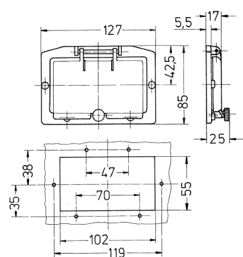

Finestra incernierata

Articolo 40871

- senza coperchio protettivo
- con vite a testa zigrinata
- colore del telaio grigio elettrico
- finestra in vetro fumé

Specifiche tecniche

Peso	68 g
------	------

Disegni e dimensioni

Disegno
6 MB 4
Dim. in mm