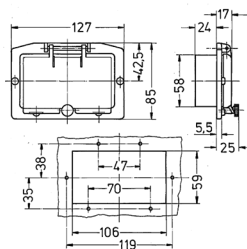

Finestra incernierata

Articolo 40243

- senza coperchio protettivo
- con vite a testa zigrinata
- colore del telaio grigio elettrico
- finestra in vetro fumé

Specifiche tecniche

Peso	94 g
------	------

Disegni e dimensioni

Disegno
6 MB 2
Dim. in mm