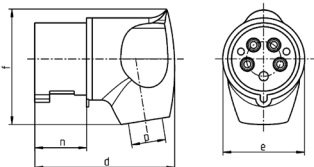

Spina mobile angolata

Articolo 3306

- morsetti a vite
- contatti nichelati
- protezione dal piegamento del cavo
- particolarmente indicata per l'impiego con prese Cepex

Specifiche tecniche

Corrente	32 A
Poli	3 p
Voltaggio	230 V
Posizioni orologio	6 h
Hertz	50-60 Hz
Tecnologie di collegamento	morsetti a vite
Contatti	contatti nichelati
Grado di protezione	IP 44
Peso	214 g
Dichiarazione di conformità	CN,CQC

Disegni e dimensioni

2 MB 251	Amp.	32		
		Poli	3	4
Dim. in mm	d	115	115	115
	e	72	72	72
	f	96	96	100
	n	45,8	45,8	45,8
	p	11/22	11/22	11/22