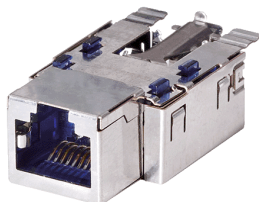

Modulo per porte dati

Articolo 25056

- Reichle + De-Massari, modello: frutto Real 10, Cat.6, schermato, incl. telaio per aggancio
- adatto per presa dati Cepex, n. d'ordine 4375 e varianti

Specifiche tecniche

Peso	27 g
------	------

Disegni e dimensioni