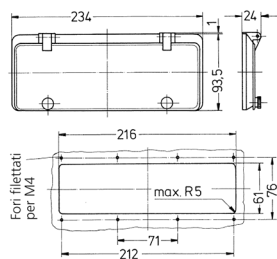

Finestra incernierata TM

Articolo 24798

- senza coperchio protettivo
- con viti a testa zigrinata
- finestra in vetro fumé

Specifiche tecniche

Peso	162 g
------	-------

Disegni e dimensioni

Disegno
6 MB 14

Dim. in mm