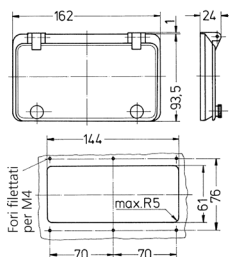

## Finestra incernierata TM

Articolo 24797

- senza coperchio protettivo
- con viti a testa zigrinata
- finestra in vetro fumé

## Specifiche tecniche

Peso	120 g
------	-------

## Disegni e dimensioni

Disegno  
6 MB 15  
Dim. in mm