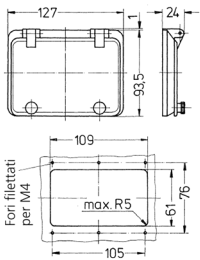

Finestra incernierata TM

Articolo 24796

- senza coperchio protettivo
- con viti a testa zigrinata
- finestra in vetro fumé

Specifiche tecniche

Peso	108 g
------	-------

Disegni e dimensioni

Disegno
6 MB 16

Dim. in mm