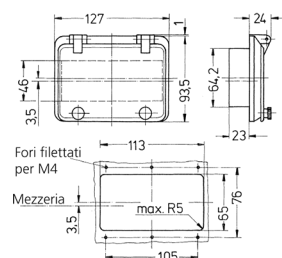

Finestra incernierata TM

Articolo 24696

- con coperchio protettivo
- con viti a testa zigrinata
- finestra in vetro fumé

Specifiche tecniche

Peso	142 g
------	-------

Disegni e dimensioni

Disegno
6 MB 17

Dim. in mm