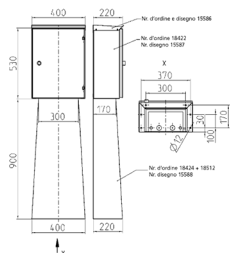

Quadro vuoto da parete

Articolo 18422

- acciaio inox rettificato
- dimensioni (alt. x largh. x prof.): 530 x 400 x 220 mm

Specifiche tecniche

Peso	17240 g
------	---------

Disegni e dimensioni

Disegno
1 MB 437

Dim. in mm