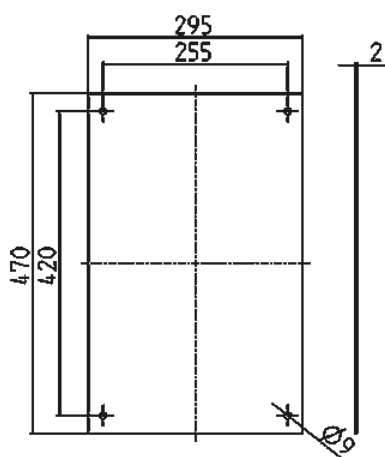

Piastra di fondo

Articolo 18416

- zincata
- per dimensioni involucro 530 x 400 x 220 mm

Specifiche tecniche

| | |
|------|--------|
| Peso | 2142 g |
|------|--------|

Disegni e dimensioni

Disegno
5 MB 64

Dim. in mm