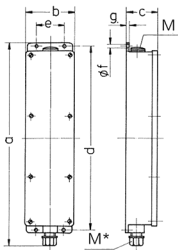

Prese multiple

Articolo 96705

- precablati per l'installazione
- Coperchio grigio chiaro RAL 7035
- quadri e inserti realizzati in AMAPLAST
- Aufhängebügel wird beigelegt

Specifiche tecniche

CEE 16 A, 5 p, 400 V	3
Possibilità di allacciamento/Cavo di alimentazione	• per 1 cavo fino a 5 x 10 mm ²
Grado di protezione	IP 44
Materiale	plastica
Peso	1283 g
Altezza	401 mm
Larghezza	97 mm

Disegni e dimensioni

Disegno	5 MB 35	
Dim. in mm	a	401
	b	97
	c	63
	d	364
	e	56
	f	5,5
	g-	4
	M	25
	M*	25