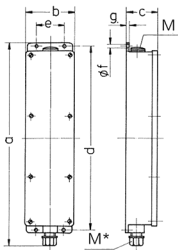

## Prese multiple

Articolo 96704

- precablati per l'installazione
- Coperchio grigio chiaro RAL 7035
- quadri e inserti realizzati in AMAPLAST
- Aufhängebügel wird beigelegt

## Specifiche tecniche

CEE 16 A, 5 p, 400 V	2
CEE 16 A, 3 p, 230 V	1
Possibilità di allacciamento/Cavo di alimentazione	• per 1 cavo fino a 5 x 10 mm <sup>2</sup>
Grado di protezione	IP 44
Materiale	plastica
Peso	1221 g
Altezza	401 mm
Larghezza	97 mm

## Disegni e dimensioni

Disegno	5 MB 35
Dim. in mm	a 401
	b 97
	c 63
	d 364
	e 56
	f 5,5
	g 4
	M 25
	M* 25