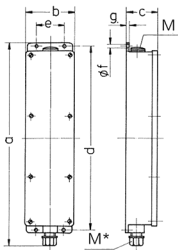

## Prese multiple

Articolo 96703

- precablati per l'installazione
- Coperchio grigio chiaro RAL 7035
- quadri e inserti realizzati in AMAPLAST
- Aufhängebügel wird beigelegt

## Specifiche tecniche

CEE 16 A, 5 p, 400 V	2
SCHUKO® 16 A, 230 V	1
Possibilità di allacciamento/Cavo di alimentazione	• per 1 cavo fino a 5 x 10 mm <sup>2</sup>
Grado di protezione	IP 44
Materiale	plastica
Peso	1151 g
Altezza	401 mm
Larghezza	97 mm

## Disegni e dimensioni

Disegno	5 MB 35
Dim. in mm	a 401
	b 97
	c 63
	d 364
	e 56
	f 5,5
	g 4
	M 25
	M* 25