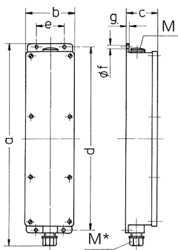

## Prese multiple

Articolo 96702

- precablati per l'installazione
- Coperchio grigio chiaro RAL 7035
- quadri e inserti realizzati in AMAPLAST
- Aufhängebügel wird beigelegt

## Specifiche tecniche

CEE 16 A, 5 p, 400 V	1
CEE 16 A, 3 p, 230 V	1
SCHUKO® 16 A, 230 V	1
Possibilità di allacciamento/Cavo di alimentazione	• per 1 cavo fino a 5 x 10 mm <sup>2</sup>
Grado di protezione	IP 44
Materiale	plastica
Peso	1073 g
Altezza	401 mm
Larghezza	97 mm

## Disegni e dimensioni

Disegno	5 MB 35
Dim. in mm	a 401
	b 97
	c 63
	d 364
	e 56
	f 5,5
	g 4
	M 25
	M* 25