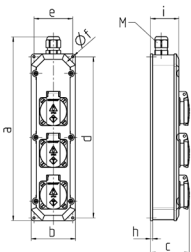

## Prese multiple

Articolo 96700NF

- precablati per l'installazione
- Coperchio grigio chiaro RAL 7035
- quadri e inserti realizzati in AMAPLAST

## Specifiche tecniche

sistema Franco-Belga	3
Possibilità di allacciamento/Cavo di alimentazione	• per 1 cavo fino a 3 x 2,5 mm <sup>2</sup>
Grado di protezione	IP 44
Materiale	plastica
Peso	439 g
Altezza	330 mm
Larghezza	80 mm

## Disegni e dimensioni

Disegno		
1 MB 284		
Dim. in mm	a	330
	b	80
	c	68
	d	290
	e	70
	f	4,3
	h	3,8
	i	51
	M	20