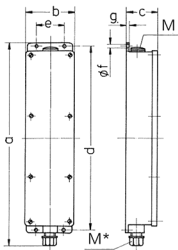

Prese multiple

Articolo 96438

- precablati per l'installazione
- Coperchio grigio chiaro RAL 7035
- quadri e inserti realizzati in AMAPLAST
- Aufhängebügel wird beigelegt

Specifiche tecniche

CEE 16 A, 5 p, 400 V	1
SCHUKO® 16 A, 230 V	2
Possibilità di allacciamento/Cavo di alimentazione	• per 1 cavo fino a 5 x 10 mm ²
Grado di protezione	IP 44
Materiale	plastica
Peso	1006 g
Altezza	401 mm
Larghezza	97 mm

Disegni e dimensioni

Disegno	5 MB 35
Dim. in mm	a 401
	b 97
	c 63
	d 364
	e 56
	f 5,5
	g 4
	M 25
	M* 25