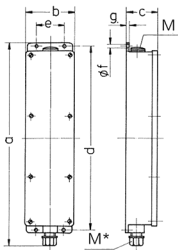

Prese multiple

Articolo 95937

- precablati per l'installazione
- Coperchio grigio chiaro RAL 7035
- quadri e inserti realizzati in AMAPLAST
- Aufhängebügel wird beigelegt

Specifiche tecniche

Uscite	• 3 CEE 16 A, 4 p, > 50 - 500 V, 100 - 300 Hz
Possibilità di allacciamento/Cavo di alimentazione	• per 1 cavo fino a 4 x 10 mm ²
Grado di protezione	IP 44
Materiale	plastica
Peso	1157 g
Altezza	401 mm
Larghezza	97 mm

Disegni e dimensioni

Disegno	5 MB 35	
Dim. in mm	a	401
	b	97
	c	63
	d	364
	e	56
	f	5,5
	g-	4
	M	25
	M*	25