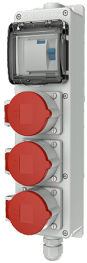

Prese multiple

Articolo 95472

- precablati per l'installazione
- Coperchio grigio chiaro RAL 7035
- quadri e inserti realizzati in AMAPLAST
- protezioni poste sotto coperchietto trasparente
- Aufhängebügel wird beigelegt

Specifiche tecniche

CEE 16 A, 5 p, 400 V	3
Protezione	• 1 Int. differenziale 40 A, 4 p, 0,03 A
Possibilità di allacciamento/Cavo di alimentazione	• per 1 cavo fino a 5 x 10 mm ²
Grado di protezione	IP 44
Materiale	plastica
Peso	1788 g
Altezza	401 mm
Larghezza	97 mm