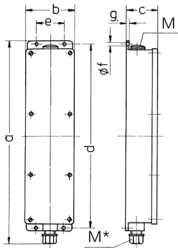

Prese multiple

Articolo 95472

- precablati per l'installazione
- Coperchio grigio chiaro RAL 7035
- quadri e inserti realizzati in AMAPLAST
- protezioni poste sotto coperchietto trasparente
- Aufhängebügel wird beigelegt

Specifiche tecniche

CEE 16 A, 5 p, 400 V	3
Protezione	• 1 Int. differenziale 40 A, 4 p, 0,03 A
Possibilità di allacciamento/Cavo di alimentazione	• per 1 cavo fino a 5 x 10 mm ²
Grado di protezione	IP 44
Materiale	plastica
Peso	1788 g
Altezza	401 mm
Larghezza	97 mm

Disegni e dimensioni

Disegno	5 MB 35
Dim. in mm	a 401
	b 97
	c 63
	d 364
	e 56
	f 5,5
	g 4
	M 25
	M* 25