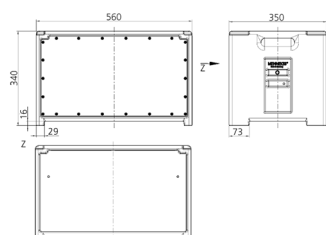

EverBOX®

Articolo 9501545

- alloggiamento isolante robusto a tenuta d'acqua, nero RAL 9005
- precablati per l'installazione
- protezioni poste sotto coperchietto traspa

Specifiche tecniche

CEE 32 A, 5 p, 400 V	2
CEE 16 A, 3 p, 230 V	6
Protezione	<ul style="list-style-type: none"> • 1 Int. differenziale 63 A, 4 p, 0,03 A • 2 Int. magnetotermici 32 A, 3 p+N, C • 6 Int. magnetotermici 16 A, 1 p+N, C
Pre-protezione mas.	63 A
InA	63 A
RDF	0.66
Possibilità di allacciamento/Cavo di alimentazione	<ul style="list-style-type: none"> • 1 Spina da pannello CEE 63 A, 5 p, 400 V
Grado di protezione	IP 67
Materiale	plastica
Peso	15120 g
Lunghezza	560 mm
Altezza	340 mm
Larghezza	350 mm

Disegni e dimensioni

Disegno
5 MB 70

Dim. in mm