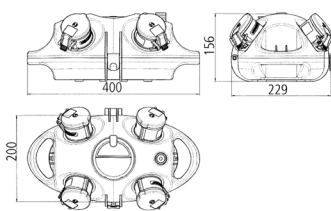

AirKRAFT®

Articolo 94559RO

Specifiche tecniche

CEE 16 A, 5 p, 400 V	1
SCHUKO® 16 A, 230 V	3
Protezione	<ul style="list-style-type: none"> • 1 Int. magnetotermico 16 A, 3 p, C • 1 Int. magnetotermico 16 A, 1 p, B
Pre-protezione mas.	32 A
InA	32 A
RDF	0.65
Possibilità di allacciamento/Cavo di alimentazione	<ul style="list-style-type: none"> • 3 m H07RN-F5G4 con spina CEE 32 A, 5 p, 400 V
Grado di protezione	IP 44
Materiale	plastica
Peso	3720 g

Disegni e dimensioni

Disegno
1 MB 441

Dim. in mm