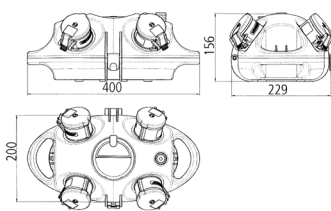

AirKRAFT®

Articolo 94559GE

Specifiche tecniche

CEE 16 A, 5 p, 400 V	1
SCHUKO® 16 A, 230 V	3
Protezione	<ul style="list-style-type: none"> • 1 Int. magnetotermico 16 A, 3 p, C • 1 Int. magnetotermico 16 A, 1 p, B
Pre-protezione mas.	32 A
InA	32 A
RDF	0.65
Possibilità di allacciamento/Cavo di alimentazione	<ul style="list-style-type: none"> • 3 m H07RN-F5G4 con spina CEE 32 A, 5 p, 400 V
Grado di protezione	IP 44
Materiale	plastica
Peso	3720 g

Disegni e dimensioni

Disegno
1 MB 441

Dim. in mm